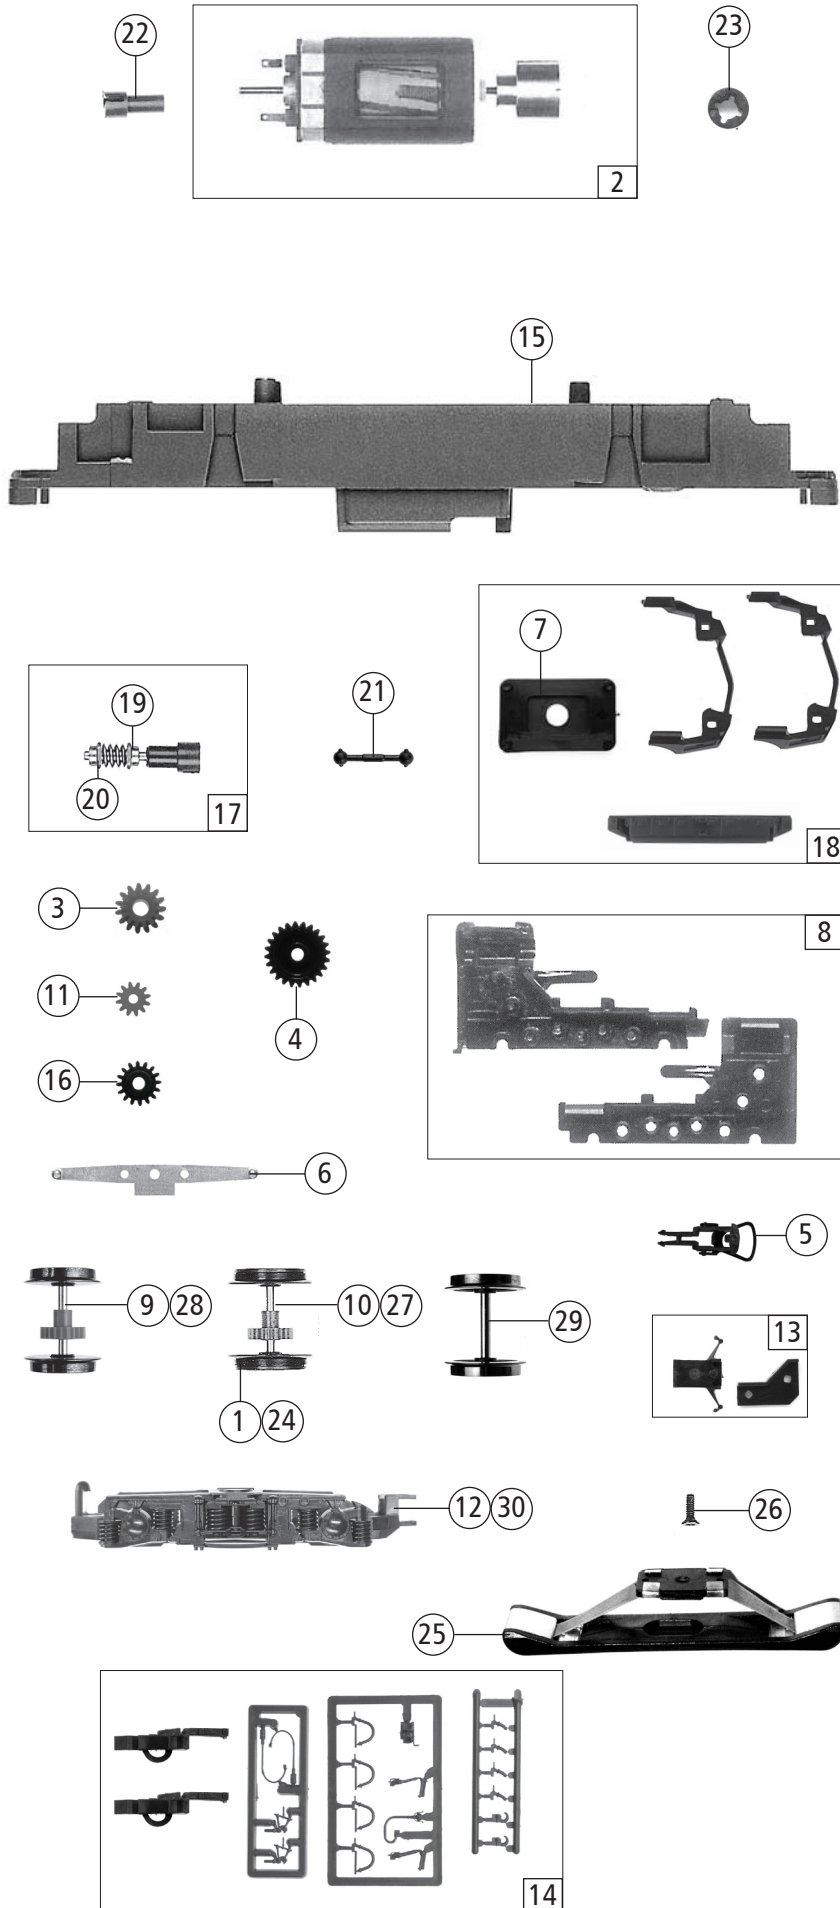

Pos. Nr. Pos.no.	Beschreibung Description	Art.-Nr. Art.no.	Preisgruppe Price bracket
72879	SNCB Reeks 62	=	
78879		~	
1	Hafringesatz 10Stk. 10,3-12,8mm Traction tyre set 10 pieces 1,3-12,8mm	40069	--
2	Motor Motor	85120	28
3	Schneckenzahnrad Z=15/14 Worm gear wheel Z=15/14	86490	5
4	Zahnrad Z=24 Gear wheel Z=24	86520	3
5	Standardkupplung Standard coupling	89246	6
6	Radkontakt Wheel contact	89804	3
7	Distanzplättchen Spacer chip	113017	4
8	Getriebesatz 2-teilig Gear set 2-parts	112461	12
9	Radsatz mit Zahnrad ohne Hafring Wheelset w.gear wheel w/o traction tyre	112462	11
10	Radsatz mit 2 Hafringen mit Zahnrad Wheelset w.2 traction tyres w.gear wheel	112463	12
11	Zwischenzahnrad Intermediate gear wheel	112464	3
12	Drehgestellblende Bogie frame	116801	4
13	Kupplungsaufnahme und Lichttrenner Coupling reception and light interruptor	116802	4
14	Zurüstbeutel Bag with accessories	116805	13
15	Grundrahmen Basic frame	116806	9
16	Zahnrad Z=16 Gear wheel Z=16	117617	3
17	Schneckensatz mit Kardanschale Set of worm gear incl.cardan reception	105073	13
18	Teilesatz Unterboden Set of parts for lower floorplate	120198	8
19	Lager für Schneckenachse Bearing for worm gear axle	89749	6
20	Anlaufscheibe Washer	114622	3
21	Gelenkwelle Cardan shaft	87118	4
22	Kardanschale lang Cardan reception, long	87100	4
23	Kardanschale kurz Cardan reception,short	87101	4
AC - Wechselstrom			
24	Hafringesatz 10Stk. 10,3-12,4mm Traction tyre set 10 pieces 10,3-12,4mm	40074	---
25	Schleifer 42 mm Center pick-up 42 mm	86030	14
26	Schraube M 1,5x5 mm Screw M 1,5x5 mm	108137	3
27	Radsatz mit Hafringen mit Zahnrad AC Wheelset w.traction tyres w.gear wheel AC	112322	12
28	Radsatz mit Zahnrad ohne Zahnrad AC Wheelset w.gear wheel w/o traction tyre AC	112323	11
29	Radsatz ohne Zahnrad ohne Hafring AC Wheelset w/o gear wheel w/o tract.tyre AC	112685	10
30	Drehgestellblende AC Bogie frame AC	117093	12

Ersatzteile erhalten Sie direkt unter www.roco.cc, bei Ihrem Fachhändler oder Ihrer Landesvertretung.
Spare parts can be ordered directly at www.roco.cc and from your local dealer or country representative.